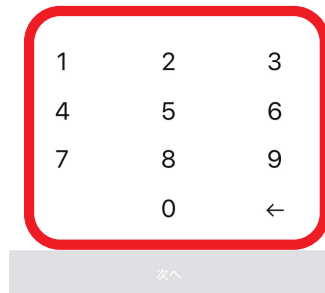

LINEpay 送金のご利用手順

①LINE を起動

株式会社 grows を友達追加
(ご利用の方へはスタッフから
追加 URL をお送りします)

②右下のウォレットをタップ

③送金・送付をタップ

④検索スペースで「grows」 を入力して、出てきた 「株式会社 grows」をタップ

⑤送金金額を間違えないよう入力

⑥メッセージに購入するメニュー 【保育園、出張しつけ、ペットシッターなど】 飼い主名 ペット名を入力したのち 送金・送付をタップ

⑦金額とメッセージを確認 して「確認」をタップ

⑧送金完了です