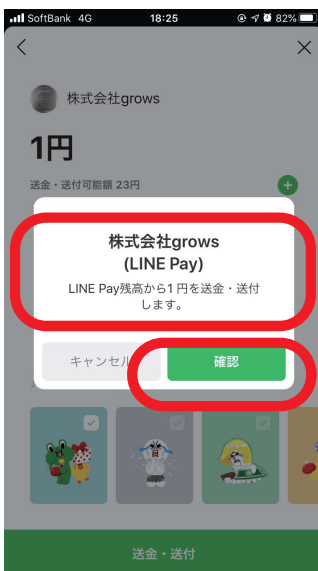

LINEpay 送金のご利用手順

①LINE を起動

株式会社 grows を友達追加
(ご利用の方へはスタッフから
追加 URL をお送りします)

②右下のウォレットをタップ

③送金・送付をタップ

④検索スペースで「grows」 を入力して、出てきた 「株式会社 grows」をタップ

⑤送金金額を間違えないよう入力

⑥メッセージに購入するメニュー 【保育園、出張しつけ、ペットシッターなど】 飼い主名 ペット名を入力したのち 送金・送付をタップ

⑦金額とメッセージを確認 して「確認」をタップ

⑧送金完了です